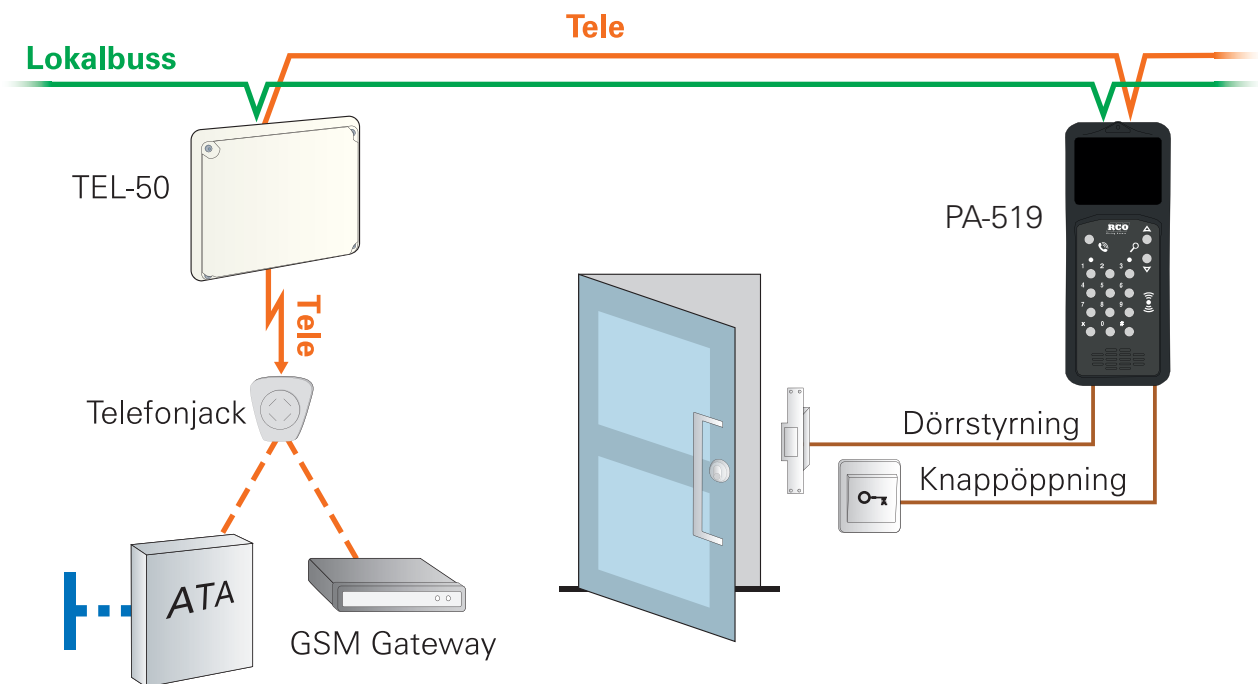

ANSLUTNING AV PA MIF/PROX-519 SOM RINGER TILL BESÖKSMOTTAGARE

LH Electronic Alarm AB
Flygfältsgatan 3 - 128 30 Skarpnäck - Tel 08-605 20 00
info@lh-alarm.se - www.lh-alarm.se