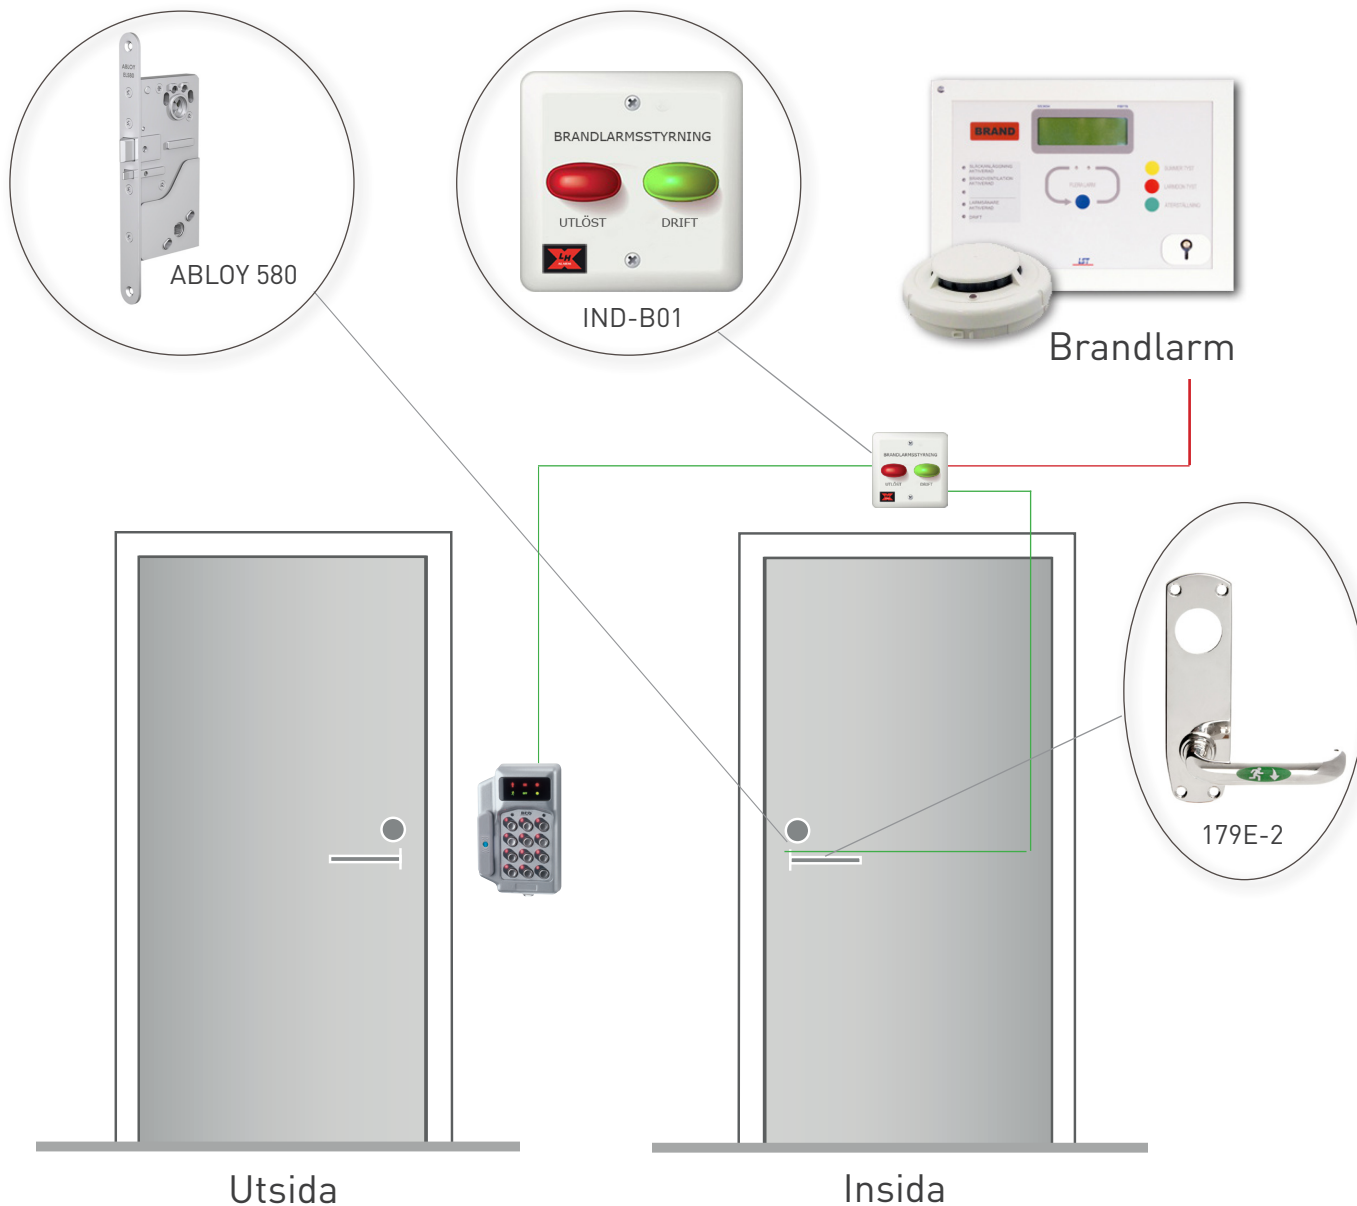

Brandstyrd dörr med återinrymning

Enkel dörr

Funktion

För att uppnå en säker och trygg utrymning med enhandsgrepp, beslås dörren med ett trycke med utrymningssymbol.

Ovan dörr i utrymningens riktning monteras en indikator som är ansluten till fastighetens brandlarm. Vid normal drift lyser driftlampan grönt på indikatorn. Vid brandlarm växlar indikatorn från grönt till rött sken. Dörrens ellås med omvänd funktion blir nu strömlöst och dörren låser nu upp för att möjliggöra återinrymning.

Material

Nödhandtag	ASSA	179E-2
El lås	ABLOY	580
Indikering	LH Alarm	IND-B01