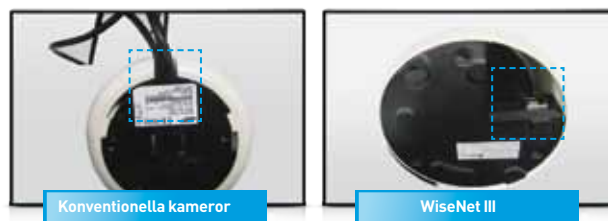

Användarvänlig och enkel att installera

Automatisk fokusinställning

Simple Focus, Samsungs autofokusteknik för WiseNetIII, används för att genom ett enkelt knapptryck på kameran automatiskt ställa fokus. Detta snabbar upp installationen avsevärt. Fungerar både i dome- och boxkameror.

Det är även möjligt att använda autofokusfunktionen på distans genom enhetens webbgränssnitt. På domekameror är det även möjligt att utöver fokus - ställa in önskat zoomläge.

Stöd för flera webbläsare

Webbgränssnittet i WiseNetIII stöder NPAPI (Netscape Plugin Application Programming Interface). Till skillnad från andra system gör detta det möjligt att ställa in och visa video från kameran i olika operativsystem och webbläsare. WiseNetIII stöder genom NPAPI Google Chrome, Safari, Firefox och Internet Explorer.

Enkel och smidig installation

Domekamerorna i WiseNetIII-serien levereras utan föranslutna kablar vilket gör det enkelt att dra fram och kontaktera en egen kabel direkt i kameran. Inga kopplingsdosor. Inga kabelhävror.

Rörelse-, ljud- och ansiktsdetektering

WiseNetIII har en avancerad rörelsedetekteringsteknik som reducerar mängden falsklarm som annars uppstår med traditionell rörelsedetektering. Kameran lär sig vad som är normal rörelse i bilden, t.ex. rörelser i träd, och ignorerar därefter dessa. WiseNetIII stöder även detektering av ljud (över en angiven nivå) och kan detektera ansikten (upp till 35 personer) i bilden. Om kameran används tillsammans med en kompatibel lagringsenhet från Samsung markeras dessa händelser i loggen på servern vilket förenklar händelsesökning.