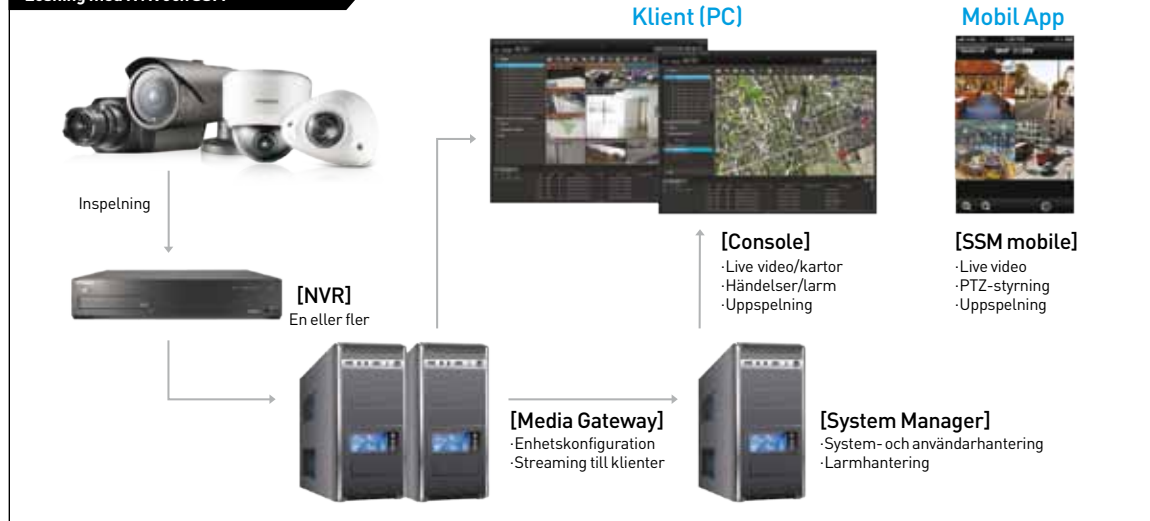

Lösning med NVR och SSM