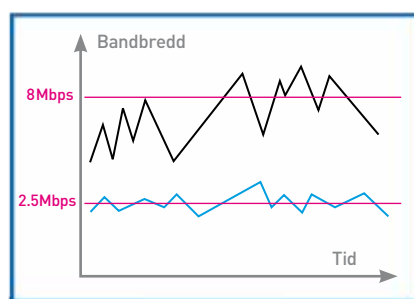

Kameror utan P-iris

WiseNet III

Effektiv Nätverksöverföring

60 bilder/sek i Full HD-upplösning

Samsung Techwins kraftfulla encodingteknik gör det möjligt att övervaka i 60 bilder per sekund i Full HD-upplösning. Detta resulterar i mjuka rörelser och klara konturer även på föremål med snabba rörelser. Med hjälp av kraften i WiseNet III är det även möjligt att fördela prestandan på flera videoströmmar som individuellt kan ställas in med olika codec, upplösning och bildtakt.

Konventionell (30 bps)

WiseNet III (60 bps)

Mobil
Profil 1
VGA 5 bps

NVR
Profil 2
2MP 30 bps

PC
Profil 3
VGA 30 bps

Optimerad för lågt bandbreddsutnyttjande

WiseNet III har en avancerad komprimeringsteknik som gör det möjligt att överföra högupplöst video med betydligt lägre bandbredds krav än tidigare. I vissa fall utnyttjar WiseNet III endast 30% av bandbredden jämfört med andra tillverkare. Utöver minskad nätverksbelastning gör detta även att lagringstiden ökas eftersom videomaterialet kräver mindre diskutrymme.

Konventionell

WiseNet III

Bildbeskärning och flera samtidiga bildformat

WiseNet III stöder bildbeskärning vilket gör det möjligt att dela upp särskilt intressanta områden i bilden i separata delar och ställa in dessa med olika format, bildtakt och upplösning. På detta sätt utnyttjar du både nätverk och lagringskapacitet på effektivast möjliga vis behöver inte lagra och överföra ointressanta delar av bilden.