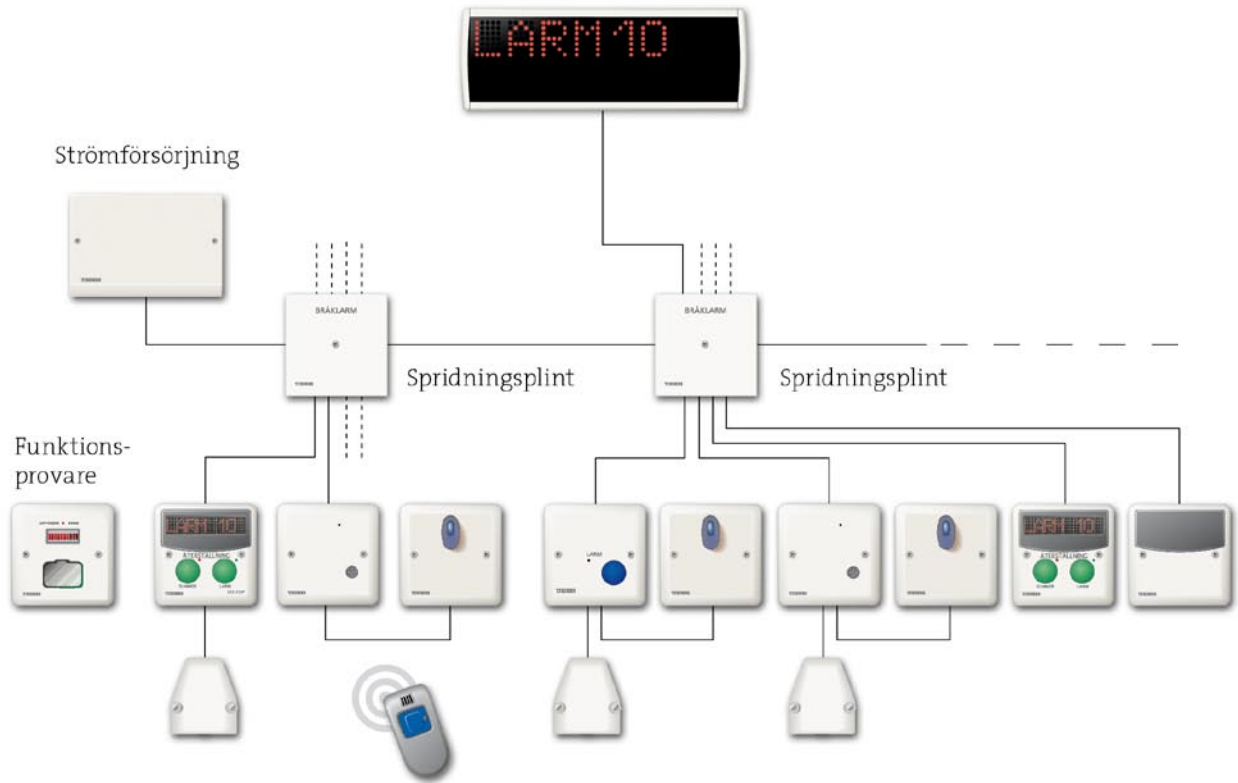

BÄRBART ELLER FAST

Larmknappen kan användas som bärbar enhet, exempelvis som arm- eller halsband. Den kan också monteras fast, valfritt placerad, så att den lätt kan nå. Systemet är självövervakande – om det blir fel på en enhet så indikeras det. En testapparat ger personalen möjlighet att regelbundet testa sina bärbara larmsändare.

OM BRÅKLARM

Ett bråklarm påkallar uppmärksamhet från personal i angränsande rum, utan att varken synas eller höras i det larmande rummet.

GUARDY® Produkter

Bråklarm för arbetsplatser där hotfulla situationer förekommer; socialkontor, vårdinrättningar, kontor och handel etc.

Bärbar larmsändare ultraljud ULK-210			
			
Larmknapp med sladd KTK-863BPV	Mini display GMD-210P	Summer BLS-270P	Larmmottagare ultraljud med summer ULK-220P
			
Larmknapp, fast monterad KTK-801BPV	Rumslampa med summer ASA-231P	Rumslampa RSD-211P	Funktions provare ULP-210P
			
Larmdisplay GKD-210			Återställningsapparat GCE-210P

GUARDY® Bråk-/överfallslarm

Så här fungerar GUARDY®

Larm aktiveras via fasta och/eller trådlösa knappar. Larmet går till korridoren utanför rummet, till personal i angränsande rum och till receptionen, utan att det indikeras i det larmande rummet. Här ser du några exempel på funktioner som gör din arbetsplats trygg: