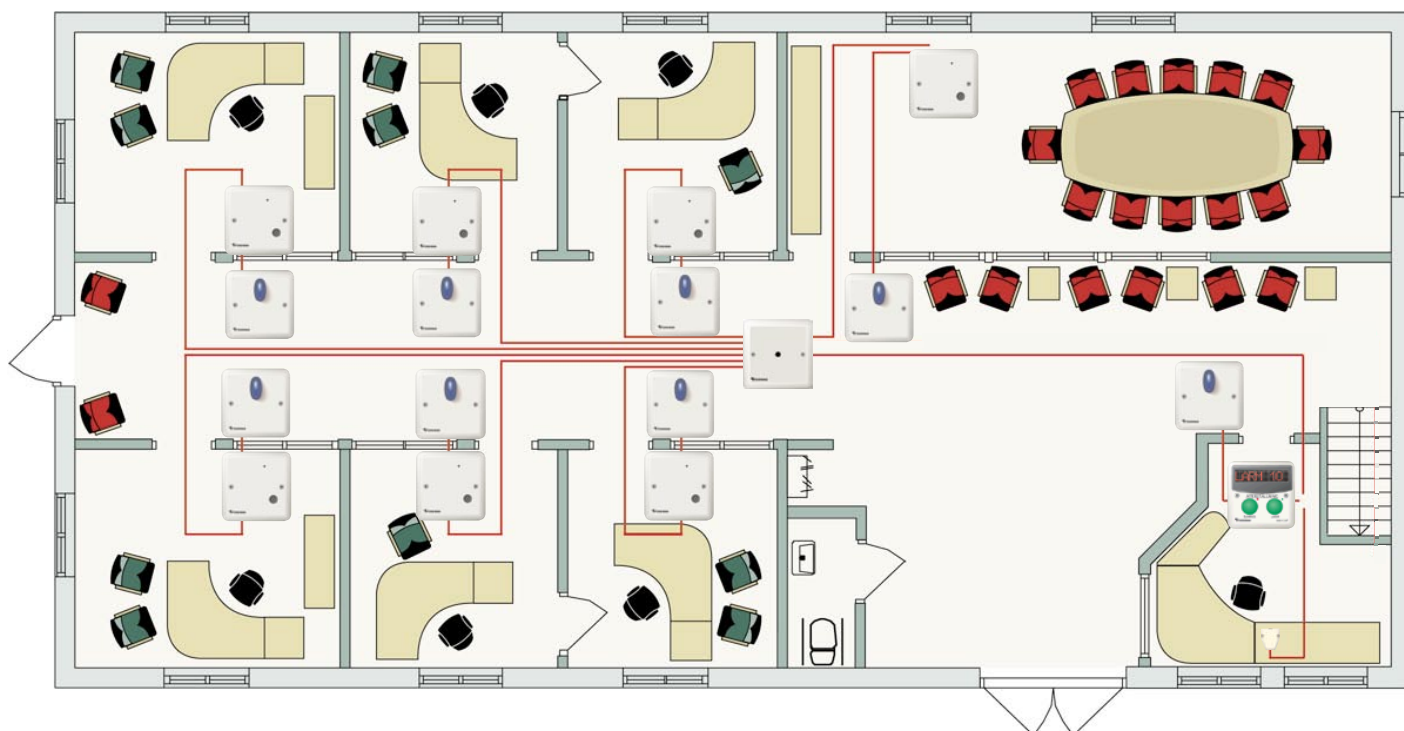

OM BRÅKLARM

Ett bråklarm påkallar uppmärksamhet från personal i angränsande rum, utan att varken synas eller höras i det larmande rummet.